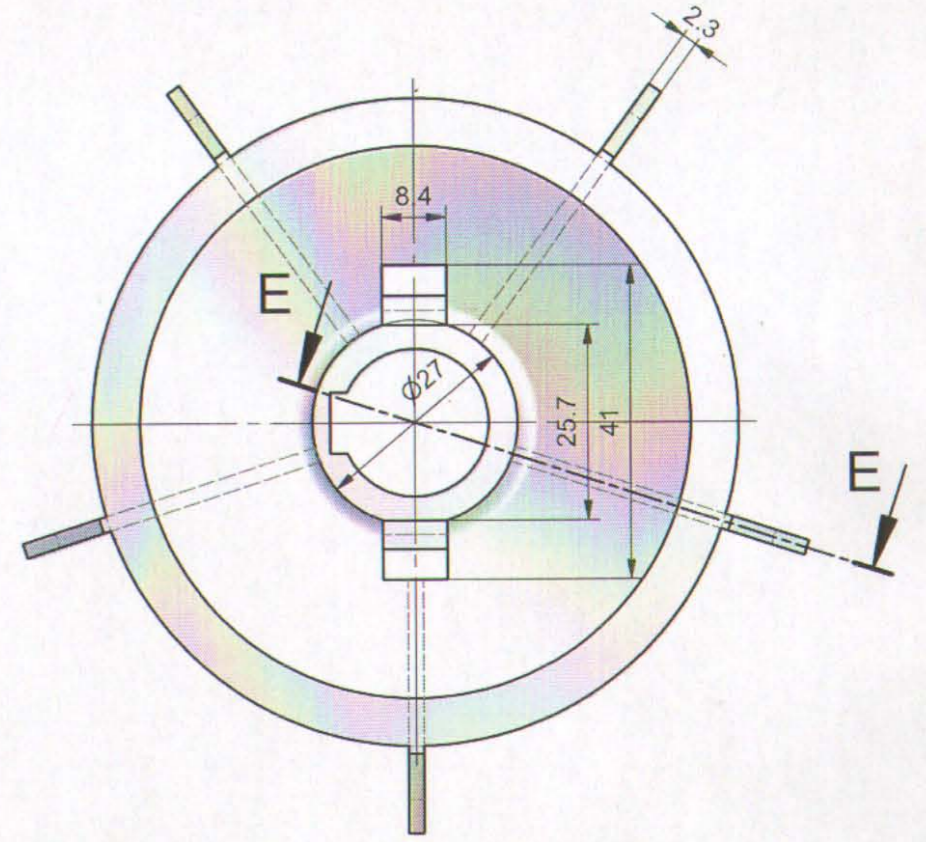

Ø19.4 H7	+ 0.021
	0
8 P9	- 0.015
	- 0.051

Potpis

Odobrio

Potpis

Izmenio

Izmena

Prvobitno

Dopis br.

Datum

N0.

Crtež je urađen na osnovu dostavljenog uzorka

A-A (1:1)

B (1:1)

E-E (1:1)

GSP 2211513 01

04	001	NAZIV DETALJA - SKLOPA	Standard	PA6 Materijal	ODLIVAK Dimenzije	1 Kom.	Masa (kg)
Montaž	Detalj	Motori za ventilatore	ATB-02-NN		GSP "BEOGRAD"		
Veza sa		ELISA MOTORA	Snimio-konst.		N. Cvjetičanin, dipl.maš.inž.		
R	1:1	"AIR71B4/2" - "BKM-32100S"	Crtao	Jan. 2014	N. Cvjetičanin, dipl.maš.inž.		
			Pregledao		A. Matović, dipl.maš.inž.		
			Overava		A. Matović, dipl.maš.inž.		