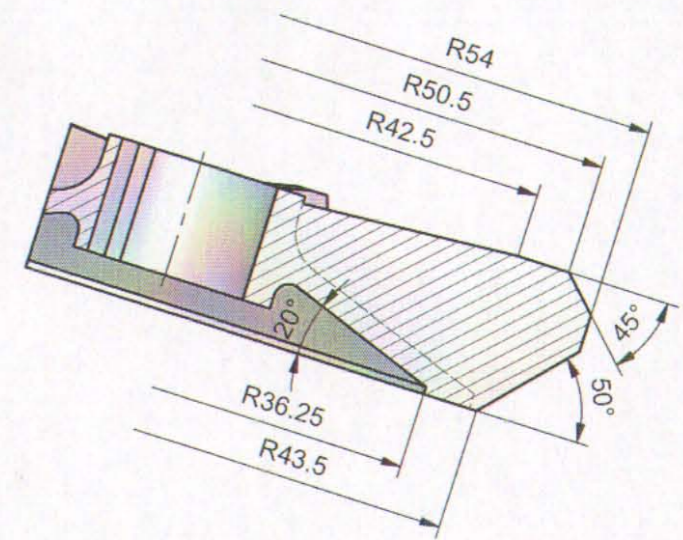

Datum

N0.

Crtež je urađen na osnovu dostavljenog uzorka

A-A (1:1)

B (1:1)

E-E (1:1)

GSP 2211513 01

04	001	NAZIV DETALJA - SKLOPA	Standard	PA6 Materijal	ODLIVAK Dimenzije	1 Kom.	Masa (kg)
Montaž	Detalj	Motori za ventilatore	ATB-02-NN		GSP "BEOGRAD"		
Veza sa		ELISA MOTORA	Snimio-konst.		N. Cvjetičanin, dipl.maš.inž.		
R	1:1	"AIR71B4/2" - "BKM-32100S"	Crtao	Jan. 2014	N. Cvjetičanin, dipl.maš.inž.		
			Pregledao		A. Matović, dipl.maš.inž.		
			Overava		A. Matović, dipl.maš.inž.		