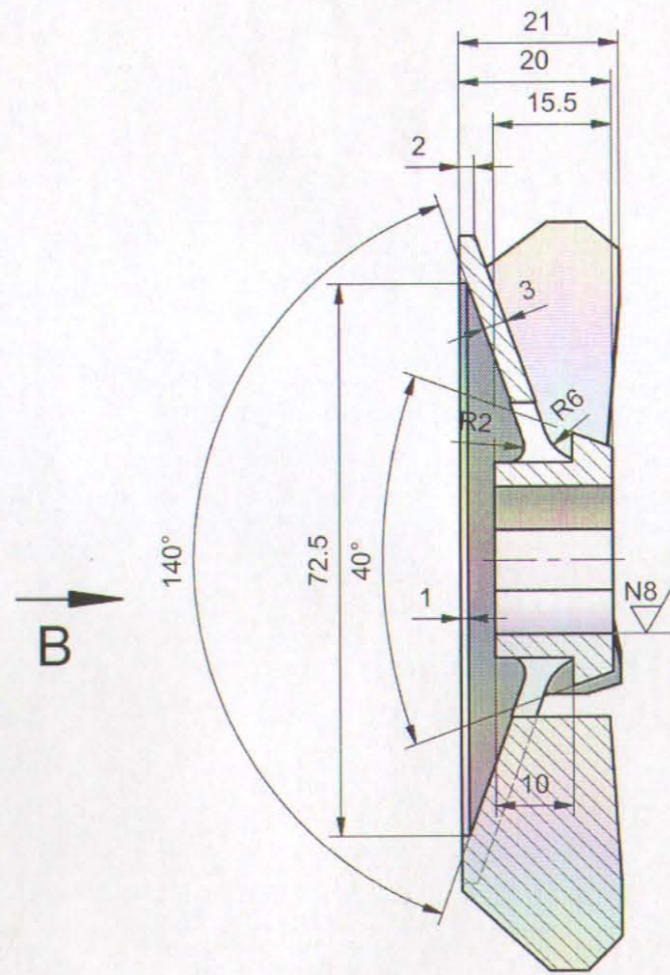

Ø19.4 H7	+ 0.021
	0
8 P9	- 0.015
	- 0.051

Potpis

Odobrio

Potpis

Izmenio

Izmena

Prvobitno

Dopis br.

Datum

N0.

Crtež je urađen na osnovu dostavljenog uzorka

A-A (1:1)

B (1:1)

E-E (1:1)

GSP 2211513 01

04	001	NAZIV DETALJA - SKLOPA	Standard	PA6 Materijal	ODLIVAK Dimenzije	1 Kom.	Masa (kg)
Montaž	Detalj	Motori za ventilatore	ATB-02-NN		GSP "BEOGRAD"		
Veza sa		ELISA MOTORA	Snimio-konst.		N. Cvjetičanin, dipl.maš.inž.		
R	1:1	"AIR71B4/2" - "BKM-32100S"	Crtao	Jan. 2014	N. Cvjetičanin, dipl.maš.inž.		
			Pregledao		A. Matović, dipl.maš.inž.		
			Overava		A. Matović, dipl.maš.inž.		