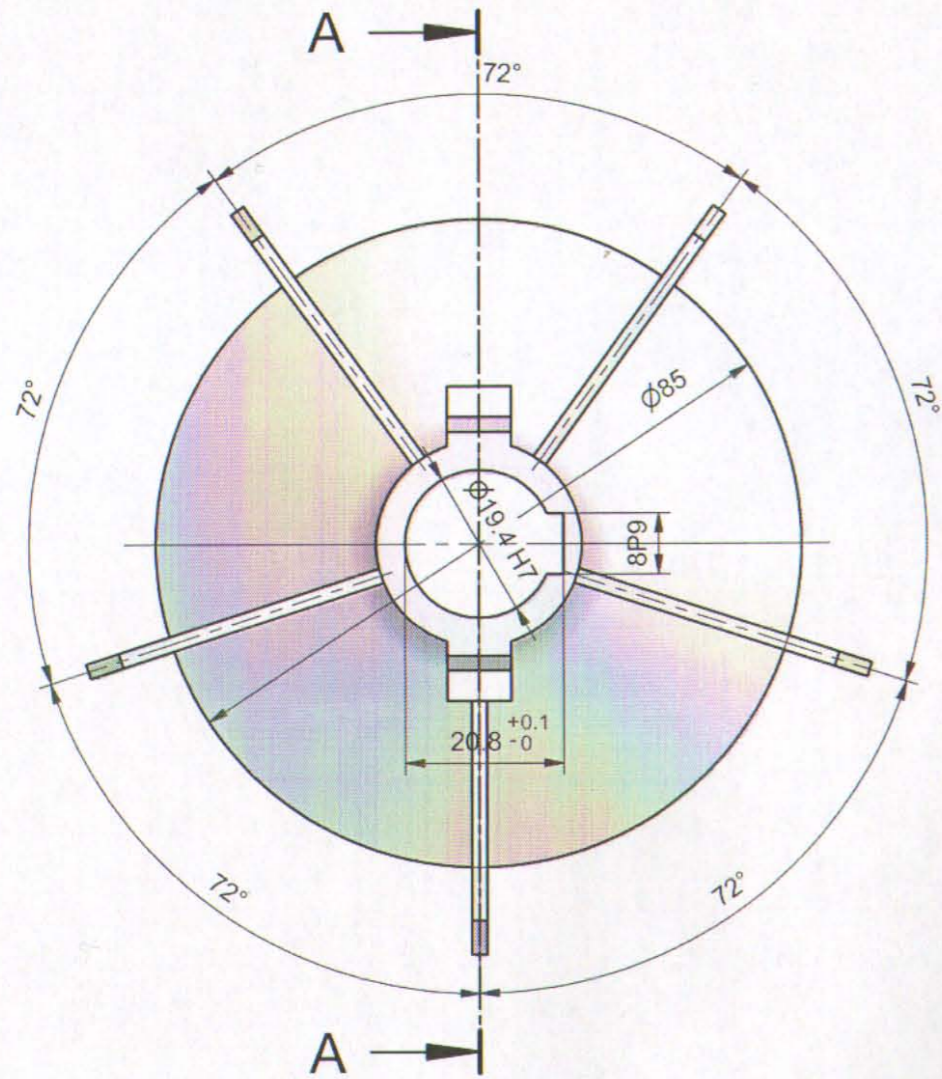

Ø19.4 H7	+ 0.021
	0
8 P9	- 0.015
	- 0.051

Potpis

Odobrio

Potpis

Izmenio

Izmena

Prvobitno

Dopis br.

Datum

N0.

Crtež je urađen na osnovu dostavljenog uzorka

A-A (1:1)

B (1:1)

E-E (1:1)

GSP 2211513 01

04	001	NAZIV DETALJA - SKLOPA	Standard	PA6 Materijal	ODLIVAK Dimenzije	1 Kom.	Masa (kg)
Montaž	Detalj	Motori za ventilatore	ATB-02-NN		GSP "BEOGRAD"		
Veza sa		ELISA MOTORA	Snimio-konst.		N. Cvjetičanin, dipl.maš.inž.		
R	1:1	"AIR71B4/2" - "BKM-32100S"	Crtao	Jan. 2014	N. Cvjetičanin, dipl.maš.inž.		
			Pregledao		A. Matović, dipl.maš.inž.		
			Overava		A. Matović, dipl.maš.inž.		