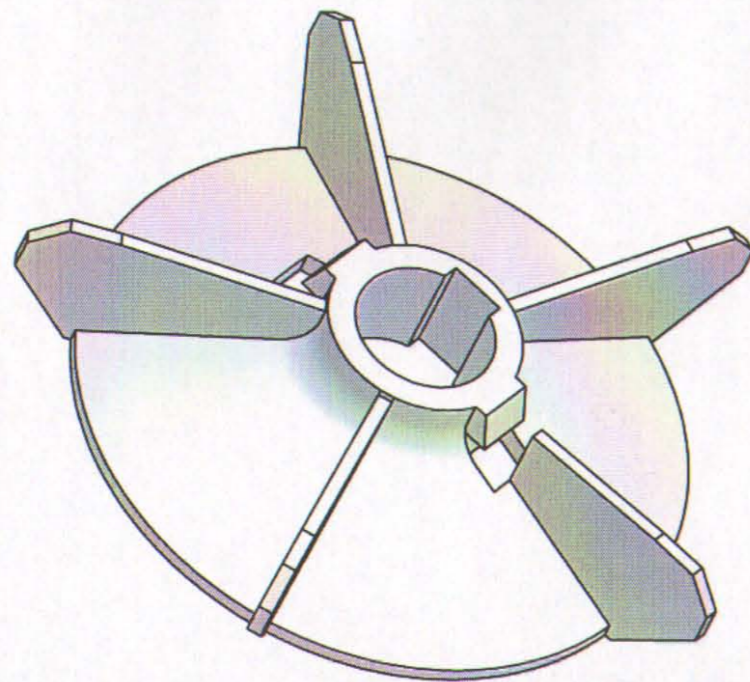

Datum

N0.

Crtež je urađen na osnovu dostavljenog uzorka

A-A (1:1)

B (1:1)

E-E (1:1)

GSP 2211513 01

04	001	NAZIV DETALJA - SKLOPA	Standard	PA6 Materijal	ODLIVAK Dimenzije	1 Kom.	Masa (kg)
Montaž	Detalj	Motori za ventilatore	ATB-02-NN		GSP "BEOGRAD"		
Veza sa		ELISA MOTORA	Snimio-konst.		N. Cvjetičanin, dipl.maš.inž.		
R	1:1	"AIR71B4/2" - "BKM-32100S"	Crtao	Jan. 2014	N. Cvjetičanin, dipl.maš.inž.		
			Pregledao		A. Matović, dipl.maš.inž.		
			Overava		A. Matović, dipl.maš.inž.		